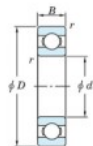

Roulement à bille simple rangée 6828-JTEKT - 6828-JTEKT

<https://www.123roulement.com/roulement-palier/roulement-bille/simple-rangee/6828-jtekt>

Boundary dimensions