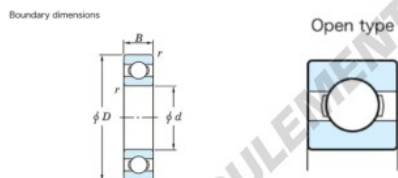

Roulement à bille simple rangée 16044-JTEKT - 16044-JTEKT

<https://www.123roulement.com/roulement-palier/roulement-bille/simple-rangee/16044-jtekt>

Deep groove ball bearing - Single row - Open type

	Boundary dimensions (mm)				Basic load ratings (kN)		Fatigue load limit (kN)	factor	Limiting speeds (min-1)
	d	D	B	r (min)	Cr	CDr	F0	F0	Grease lub.
16044	220	340	37	2.1	225	217	6.65	16.5	1700

CARACTÉRISTIQUES PRODUIT

Marque	JTEKT
N° Ean13	3616060616050
Diam. intérieur	220 mm
Diam. extérieur	340 mm
Epaisseur	37 mm
Vitesse limite	1700 rpm
Charge dynamique	225 kN
Charge statique	217 kN
Conditionnement	1