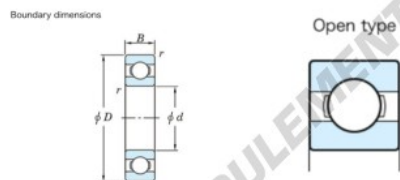

Roulement à bille simple rangée 6876-JTEKT - 6876-JTEKT

<https://www.123roulement.com/roulement-palier/roulement-bille/simple-rangee/6876-jtekt>

Deep groove ball bearing - Single row - Open type

	Boundary dimensions (mm)				Basic load ratings (kN)		Fatigue load limit (kN)		factor	Limiting speeds (min-1)
	d	D	B	r (min)	Cr	C0r	F0	F0		
6876	380	480	46	2.1	305	359	8.95	16.2	980	

CARACTÉRISTIQUES PRODUIT

Marque	JTEKT
N° Ean13	3616060616500
Diam. intérieur	360 mm
Diam. extérieur	480 mm
Epaisseur	46 mm
Vitesse limite	980 rpm
Charge dynamique	305 kN
Charge statique	359 kN
Conditionnement	1