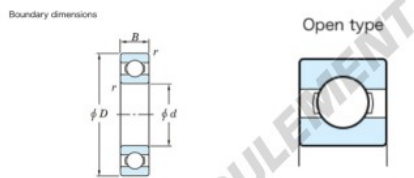

Roulement à bille simple rangée 6884-JTEKT - 6884-JTEKT

<https://www.123roulement.com/roulement-palier/roulement-bille/simple-rangee/6884-jtekt>

Deep groove ball bearing - Single row - Open type

6884	Boundary dimensions (mm)				Basic load ratings (kN)		Fatigue load limit (kN)	factor	Limiting speeds (min ⁻¹)
	d	D	B	r (min)	C _r	C _{0r}	F ₀	F ₀	Grease lub.
	420	520	46	2.1	316	389	9.25	16.1	860

CARACTÉRISTIQUES PRODUIT

Marque	JTEKT
N° Ean13	4549250217302
Diam. intérieur	420 mm
Diam. extérieur	520 mm
Epaisseur	46 mm
Vitesse limite	860 rpm
Charge dynamique	316 kN
Charge statique	389 kN
Conditionnement	1