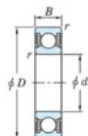

Roulement à bille simple rangée 6000-2RU-JTEKT - 6000-2RU-JTEKT

<https://www.123roulement.com/roulement-palier/roulement-bille/simple-rangee/6000-2ru-jtekt>

Boundary dimensions

Sealed

Tableau 1

Bearing No.	Boundary dimensions(mm)				Basic load ratings(kN)		Fatigue load factor	
	d	D	B	r(max)	Cr	Cor	lim(kN)	f0
6000 2RU	10	26	8	0.3	5.7	1.95	0.1	12.3

CARACTÉRISTIQUES PRODUIT

Marque	JTEKT
N° Ean13	4549250294044
Diam. intérieur	10 mm
Diam. extérieur	26 mm
Épaisseur	8 mm
Charge dynamique	5.7 kN
Charge statique	1.95 kN
Conditionnement	1

contact@123roulement.com