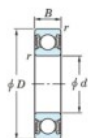

Roulement à bille simple rangée 6300-2RU-JTEKT - 6300-2RU-JTEKT

<https://www.123roulement.com/roulement-palier/roulement-bille/simple-rangee/6300-2ru-jtekt>

Boundary dimensions

Sealed

Tableau 1

Bearing No.	Boundary dimensions(mm)				Basic load ratings(kN)		Fatigue load factor	
	d	D	B	r(min)	C _r	C _{0r}	lim(kN) L ₁₀	f ₀
6300 2RU	10	35	11	0.6	10.1	3.45	0.27	11.2

CARACTÉRISTIQUES PRODUIT

Marque	JTEKT
N° Ean13	4549250165665
Diam. intérieur	10 mm
Diam. intérieur	0.394" inch
Diam. extérieur	35 mm
Diam. extérieur	1.378" inch
Epaisseur	11 mm
Epaisseur	0.433" inch
Charge dynamique	3.45 kN
Charge statique	0.27 kN
Conditionnement	1