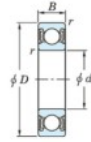

Roulement à bille simple rangée 6301-2RU-JTEKT - 6301-2RU-JTEKT

<https://www.123roulement.com/roulement-palier/roulement-bille/simple-rangee/6301-2ru-jtekt>

Boundary dimensions

Sealed

Tableau 1

Bearing No.	Boundary dimensions(mm)				Basic load ratings(kN)			Fatigue	factor
	d	D	B	r(mm)	C _r	C _{0r}	load limit(kN)		
6301 2RU	12	37	12	1	12.1	4.2	0.42	11.1	

CARACTÉRISTIQUES PRODUIT

Marque	JTEKT
N° Ean13	4549250166051
Diam. intérieur	12 mm
Diam. extérieur	37 mm
Épaisseur	12 mm
Charge dynamique	12.1 kN
Charge statique	4.2 kN
Conditionnement	1

contact@123roulement.com