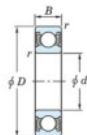

Roulement à bille simple rangée 6904-2RU-JTEKT - 6904-2RU-JTEKT

<https://www.123roulement.com/roulement-palier/roulement-bille/simple-rangee/6904-2ru-jtekt>

Boundary dimensions

Sealed

Tableau 1

| Bearing No. | Boundary dimensions(mm) | | | | Basic load ratings(KN) | | Fatigue | factor |
|-------------|-------------------------|----|---|-------|------------------------|-----------------|----------------|--------|
| | d | D | B | r(mm) | C _r | C _{0r} | load limit(kN) | |
| 6904 2RU | 20 | 37 | 9 | 0.3 | 7.95 | 3.7 | 0.19 | 14.7 |

CARACTÉRISTIQUES PRODUIT

| | |
|------------------|---------------|
| Marque | JTEKT |
| N° Ean13 | 4549250182280 |
| Diam. intérieur | 20 mm |
| Diam. extérieur | 37 mm |
| Épaisseur | 9 mm |
| Charge dynamique | 7.95 kN |
| Charge statique | 3.7 kN |
| Conditionnement | 1 |