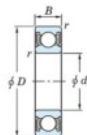

## Roulement à bille simple rangée 6904-2RU-JTEKT - 6904-2RU-JTEKT

<https://www.123roulement.com/roulement-palier/roulement-bille/simple-rangee/6904-2ru-jtekt>

Boundary dimensions

Sealed

Tableau 1

Bearing No.	Boundary dimensions(mm)				Basic load ratings(KN)		Fatigue	factor
	d	D	B	r(mm)	C <sub>r</sub>	C <sub>0r</sub>	load limit(kN)	
6904 2RU	20	37	9	0.3	7.95	3.7	0.19	14.7

## CARACTÉRISTIQUES PRODUIT

Marque	JTEKT
N° Ean13	4549250182280
Diam. intérieur	20 mm
Diam. extérieur	37 mm
Épaisseur	9 mm
Charge dynamique	7.95 kN
Charge statique	3.7 kN
Conditionnement	1

[contact@123roulement.com](mailto:contact@123roulement.com)