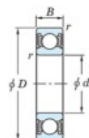

Roulement à bille simple rangée 6004-2RU-JTEKT - 6004-2RU-JTEKT

<https://www.123roulement.com/roulement-palier/roulement-bille/simple-rangee/6004-2ru-jtekt>

Boundary dimensions

Sealed

Tableau 1

Bearing No.	Boundary dimensions(mm)				Basic load ratings(kN)		Fatigue	load	factor
	d	D	B	r(mm)	C _r	C _{0r}	lim ₁₀ (kN)	G ₂	f ₀
6004 2RU	20	42	12	0.6	11.7	5.05	0.35	13.9	

CARACTÉRISTIQUES PRODUIT

Marque	JTEKT
N° Ean13	4549250142550
Diam. intérieur	20 mm
Diam. extérieur	42 mm
Épaisseur	12 mm
Charge dynamique	11.7 kN
Charge statique	5.05 kN
Conditionnement	1

contact@123roulement.com