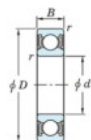

## Roulement à bille simple rangée 6304-2RU-JTEKT - 6304-2RU-JTEKT

<https://www.123roulement.com/roulement-palier/roulement-bille/simple-rangee/6304-2ru-jtekt>

Boundary dimensions

Sealed

Tableau 1

Bearing No.	Boundary dimensions(mm)				Basic load ratings(kN)		Fatigue load limit(kN)	factor
	d	D	B	r(mm)	C <sub>r</sub>	C <sub>0r</sub>		
6304 2RU	20	52	15	1.1	19.9	7.85	0.66	12.3

## CARACTÉRISTIQUES PRODUIT

Marque	JTEKT
N° Ean13	4549250167805
Diam. intérieur	20 mm
Diam. extérieur	52 mm
Épaisseur	15 mm
Charge dynamique	19.9 kN
Charge statique	7.85 kN
Conditionnement	1

[contact@123roulement.com](mailto:contact@123roulement.com)