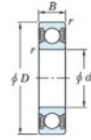

Roulement à bille simple rangée 6305-2RU-JTEKT - 6305-2RU-JTEKT

<https://www.123roulement.com/roulement-palier/roulement-bille/simple-rangee/6305-2ru-jtekt>

Boundary dimensions