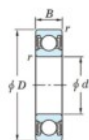

## Roulement à bille simple rangée 6906-2RU-JTEKT - 6906-2RU-JTEKT

<https://www.123roulement.com/roulement-palier/roulement-bille/simple-rangee/6906-2ru-jtekt>

Boundary dimensions

Sealed

Non contact sealed

Bearing No.	Boundary dimensions(mm)				Basic load ratings(kN)		Fatigue	factor
	d	D	B	r(mm)	C <sub>r</sub>	C <sub>0r</sub>	limit(kN)	
6906 2RU	30	47	9	0.3	9.05	5	0.26	15.8

### CARACTÉRISTIQUES PRODUIT

Marque	JTEKT
N° Ean13	4549250182785
Diam. intérieur	30 mm
Diam. intérieur	1.181" inch
Diam. extérieur	47 mm
Diam. extérieur	1.85" inch
Epaisseur	9 mm
Epaisseur	0.354" inch
Charge dynamique	9 kN
Charge statique	5 kN
Conditionnement	1