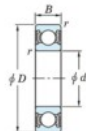

Roulement à bille simple rangée 6808-2RU-JTEKT - 6808-2RU-JTEKT

<https://www.123roulement.com/roulement-palier/roulement-bille/simple-rangee/6808-2ru-jtekt>

Boundary dimensions

Sealed

Non contact sealed

Bearing No.	Boundary dimensions(mm)				Basic load ratings(kN)		Fatigue load factor	
	d	D	B	r (mm)	C ₂	C _{0*}	limit(kN)	f ₀
6808 2RU	40	52	7	0.3	6.15	4.2	0.18	16.3