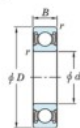

Roulement à bille simple rangée 6321-1-2RU-JTEKT - 6321-1-2RU-JTEKT

<https://www.123roulement.com/roulement-palier/roulement-bille/simple-rangee/6321-1-2ru-jtekt>

Boundary dimensions