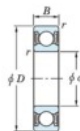

Roulement à bille simple rangée 6321-2RU-JTEKT - 6321-2RU-JTEKT

<https://www.123roulement.com/roulement-palier/roulement-bille/simple-rangee/6321-2ru-jtekt>

Boundary dimensions

Sealed

Non contact sealed

Bearing No.	Boundary dimensions(mm)				Basic load ratings(kN)		Fatigue load factor	
	d	b	B	r(min)	C _r	C _{0r}	lim _{Cu} (kN)	f ₀
6321 2RU	105	225	49	3	230	153	11.7	13.2