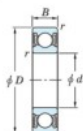

Roulement à bille simple rangée 6024-2RU-JTEKT - 6024-2RU-JTEKT

<https://www.123roulement.com/roulement-palier/roulement-bille/simple-rangee/6024-2ru-jtekt>

Boundary dimensions

Sealed

Non contact sealed

Bearing No.	Boundary dimensions(mm)				Basic load ratings(kN)		Fatigue load factor	
	d	D	B	r(mm)	C _r	C _{0r}	f ₀	f ₁
6024 2RU	120	180	28	2	106	79.3	3.6	15.9