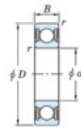

Roulement à bille simple rangée 6226-2RU-JTEKT - 6226-2RU-JTEKT

<https://www.123roulement.com/roulement-palier/roulement-bille/simple-rangee/6226-2ru-jtekt>

Boundary dimensions