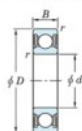

Roulement à bille simple rangée 6036-2RU-JTEKT - 6036-2RU-JTEKT

<https://www.123roulement.com/roulement-palier/roulement-bille/simple-rangee/6036-2ru-jtekt>

Boundary dimensions

Sealed

Non contact sealed

Bearing No.	Boundary dimensions(mm)				Basic load ratings(kN)		Fatigue load factor	
	d	b	B	r(min)	C _r	C _{0r}	C _u	f ₀
6036 2RU	180	280	46	2.1	227	194	7.15	15.8

CARACTÉRISTIQUES PRODUIT

Marque	JTEKT
N° Ean13	3616060621221
Diam. intérieur	180 mm
Diam. extérieur	280 mm
Epaisseur	46 mm
Charge dynamique	227 kN
Charge statique	194 kN
Conditionnement	1

contact@123roulement.com