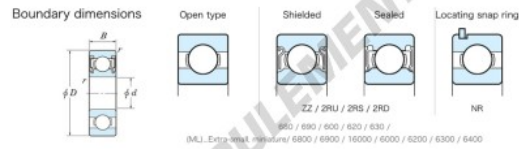

## Roulement à bille simple rangée 628-2RU-JTEKT - 628-2RU-JTEKT

<https://www.123roulement.com/roulement-palier/roulement-bille/simple-rangee/628-2ru-jtekt>

Extra-Small Standard non contact sealed 2RU

Bearing No.	Boundary dimensions (mm)			Basic load ratings (kN)		Fatigue load limit (kN)		Limiting	
	d	D	B	C <sub>r</sub>	C <sub>0r</sub>	C <sub>u</sub>	r	speed (min-1)	Grease lub.
628 2RU	8	24	8	0.3	4.15	1.4	0.06	12.8	28000

### CARACTÉRISTIQUES PRODUIT

Marque	JTEKT
N° Ean13	4549250224218
Diam. intérieur	8 mm
Diam. extérieur	24 mm
Epaisseur	8 mm
Vitesse limite	28000 rpm
Charge dynamique	4.15 kN
Charge statique	1.4 kN
Conditionnement	1