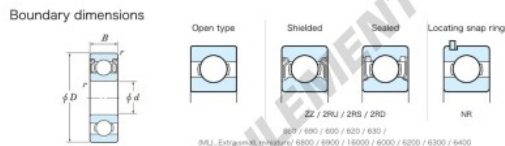

Roulement à bille simple rangée W603-ZZX-JTEKT - W603-ZZX-JTEKT

<https://www.123roulement.com/roulement-palier/roulement-bille/simple-rangee/w603-zzx-jtekt>

Bearing No.	Boundary dimensions(mm)				Basic load ratings(kN)		Fatigue load factor		Limiting speeds(min-1)
	d	D	B	r(min)	Cr	Cor	Cu	f0	Grease lub.
W603 ZXZ	3	9	5	0.15	0.54	0.16	4	14	60000

CARACTÉRISTIQUES PRODUIT

Marque	JTEKT
N° Ean13	3616060622976
Diam. intérieur	3 mm
Diam. extérieur	9 mm
Epaisseur	5 mm
Vitesse limite	60000 rpm
Charge dynamique	0.54 kN
Charge statique	0.16 kN
Conditionnement	1