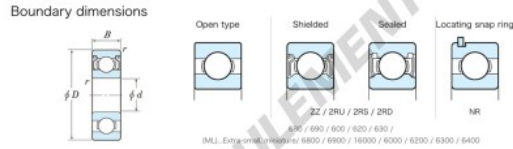

Roulement à bille simple rangée 635-ZZ-JTEKT - 635-ZZ-JTEKT

<https://www.123roulement.com/roulement-palier/roulement-bille/simple-rangee/635-zz-jtekt>

Bearing No.	Boundary dimensions(mm)				Basic load ratings(kN)		Fatigue load limit(kN)		Factor	Limiting speeds(min-1)
	d	D	B	r (mm)	Cr	C0r	Cu	F0		
635 ZZ	5	19	6	0.3	2.9	0.89	0.04	12.3		35000

CARACTÉRISTIQUES PRODUIT

Marque	JTEKT
N° Ean13	3616060623157
Diam. intérieur	5 mm
Étanchéité	Flasque des deux côtés
Diam. extérieur	19 mm
Épaisseur	6 mm
Vitesse limite	35000 rpm
Charge dynamique	2.9 kN
Charge statique	0.89 kN
Conditionnement	1