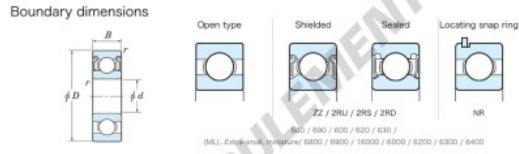

Roulement à bille simple rangée W696-ZZ-JTEKT - W696-ZZ-JTEKT

<https://www.123roulement.com/roulement-palier/roulement-bille/simple-rangee/w696-zz-jtekt>

Bearing No.	Boundary dimensions(mm)				Basic load ratings(kN)		Fatigue load limit(kN)		factor	Limiting speeds(min-1)
	d	D	B	r(mm)	Cr	C0r	C0	f0		
696 ZZ	6	15	5	0.2	1.7	0.52	0.01	12.4	Grease Lub.	45000

CARACTÉRISTIQUES PRODUIT

Marque	JTEKT
N° Ean13	3616060623201
Diam. intérieur	6 mm
Étanchéité	Flasque des deux côtés
Diam. extérieur	15 mm
Épaisseur	5 mm
Vitesse limite	45000 rpm
Charge dynamique	1.7 kN
Charge statique	0.52 kN
Conditionnement	1