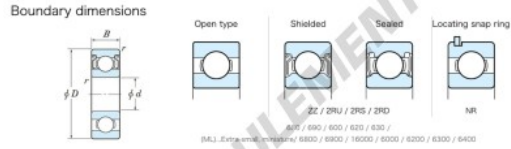

Roulement à bille simple rangée W606-ZZ-JTEKT - W606-ZZ-JTEKT

<https://www.123roulement.com/roulement-palier/roulement-bille/simple-rangee/w606-zz-jtekt>

Extra small Standard shielded ZZ

Bearing No.	Boundary dimensions(mm)				Basic load ratings(kN)		Fatigue load limit(kN)		factor	Limiting speeds(min-1)
	d	D	B	r(min)	Cr	C0r	Cu	F0		
606 ZZ	6	17	6	0.3	2.45	0.74	0.03	12.2		Grease lub. 43000

CARACTÉRISTIQUES PRODUIT

Marque	JTEKT
N° Ean13	3616060623218
Diam. intérieur	6 mm
Étanchéité	Flasque des deux côtés
Diam. extérieur	17 mm
Épaisseur	6 mm
Vitesse limite	43000 rpm
Charge dynamique	2.45 kN
Charge statique	0.74 kN
Conditionnement	1