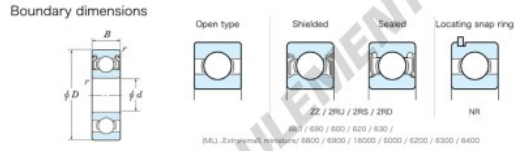

Roulement à bille simple rangée WML7011-ZZX-JTEKT - WML7011-ZZX-JTEKT

<https://www.123roulement.com/roulement-palier/roulement-bille/simple-rangee/wml7011-zzx-jtekt>

Extra-small Standard shielded ZZ

Bearing No.	Boundary dimensions(mm)				Basic load ratings(kN)			Fatigue load limit(kN)	factor	Limiting speeds(min-1)
	d	D	B	r1(min)	Cr	C0r	Cu	f0	Grease lub.	
WML7011 ZZX	7	11	3	0.08	0.54	0.23	6	16.1	49000	

CARACTÉRISTIQUES PRODUIT

Marque	JTEKT
N° Ean13	3616060623263
Diam. intérieur	7 mm
Diam. extérieur	11 mm
Epaisseur	3 mm
Vitesse limite	49000 rpm
Charge dynamique	0.54 kN
Charge statique	0.23 kN
Conditionnement	1