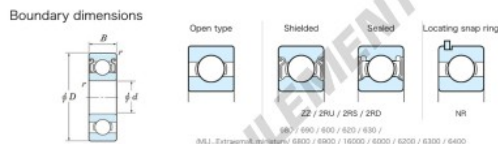

Roulement à bille simple rangée 697-ZZ-JTEKT - 697-ZZ-JTEKT

<https://www.123roulement.com/roulement-palier/roulement-bille/simple-rangee/697-zz-jtekt>

Extra-small Standard shielded ZZ

| Bearing No. | Boundary dimensions(mm) | | | | Basic load ratings(kN) | | Fatigue load factor | | Limiting speeds(min-1) |
|-------------|-------------------------|----|---|--------|------------------------|------|---------------------|----|------------------------|
| | d | D | B | r(max) | Cr | Cor | Cu | f0 | Grease lub. |
| 697 ZZ | 7 | 17 | 5 | 0.3 | 2 | 0.71 | 0.02 | 14 | 42000 |

CARACTÉRISTIQUES PRODUIT

| | |
|------------------|------------------------|
| Marque | JTEKT |
| N° Ean13 | 3616060623294 |
| Diam. intérieur | 7 mm |
| Étanchéité | Flasque des deux côtés |
| Diam. extérieur | 17 mm |
| Épaisseur | 5 mm |
| Vitesse limite | 42000 rpm |
| Charge dynamique | 2 kN |
| Charge statique | 0.71 kN |
| Conditionnement | 1 |