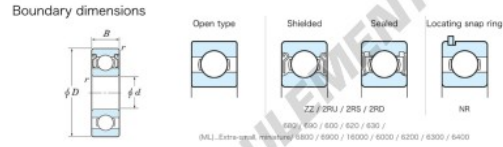

Roulement à bille simple rangée 608-ZZ-JTEKT - 608-ZZ-JTEKT

<https://www.123roulement.com/roulement-palier/roulement-bille/simple-rangee/608-zz-jtekt>

Extra-small Standard shielded ZZ

Bearing No.	Boundary dimensions (mm)				Basic load ratings (kN)		Fatigue load factor		Limiting speeds (min-1)
	d	D	B	r (min)	C _r	C _{0r}	C _u	F ₀	Grease lub.
608 ZZ	8	22	7	0.3	4.1	1.35	0.06	12.4	34000

CARACTÉRISTIQUES PRODUIT

Marque	JTEKT
N° Ean13	3616060623386
Diam. intérieur	8 mm
Étanchéité	Flasque des deux côtés
Diam. extérieur	22 mm
Épaisseur	7 mm
Vitesse limite	34000 rpm
Poids	12 g
Charge dynamique	4.1 kN
Charge statique	1.35 kN
Conditionnement	1