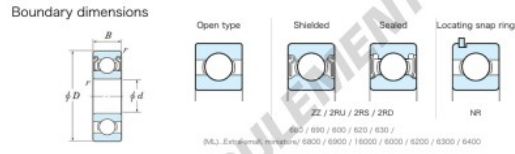

## Roulement à bille simple rangée 628-ZZ-JTEKT - 628-ZZ-JTEKT

<https://www.123roulement.com/roulement-palier/roulement-bille/simple-rangee/628-zz-jtekt>

Bearing No.	Boundary dimensions(mm)				Basic load ratings(kN)		Fatigue load limit(kN)	factor	Limiting speeds(min-1)
	d	D	B	r(min)	Cr	Cor	Cu	f0	Grease Lub.
628 ZZ	8	24	8	0.3	4.15	1.4	0.06	12.8	28000

### CARACTÉRISTIQUES PRODUIT

Marque	JTEKT
N° Ean13	3616060623409
Diam. intérieur	8 mm
Étanchéité	Flasque des deux côtés
Diam. extérieur	24 mm
Épaisseur	8 mm
Vitesse limite	28000 rpm
Charge dynamique	4.15 kN
Charge statique	1.4 kN
Conditionnement	1