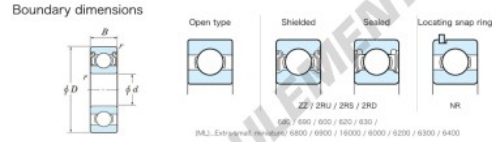

Roulement à bille simple rangée 638-ZZ-JTEKT - 638-ZZ-JTEKT

<https://www.123roulement.com/roulement-palier/roulement-bille/simple-rangee/638-zz-jtekt>

Extra-small Standard shielded ZZ

Bearing No.	Boundary dimensions(mm)				Basic load ratings(kN)		Fatigue load factor		Limiting speeds(min-1) Grease lub.
	d	D	B	r(max)	C _r	C _{0r}	C ₀	f ₀	
638 ZZ	8	28	9	0.3	5.65	1.95	0.1	12.3	26000

CARACTÉRISTIQUES PRODUIT

Marque	JTEKT
N° Ean13	3616060623416
Diam. intérieur	8 mm
Étanchéité	Flasque des deux côtés
Diam. extérieur	28 mm
Épaisseur	9 mm
Vitesse limite	26000 rpm
Charge dynamique	5.65 kN
Charge statique	1.95 kN
Conditionnement	1