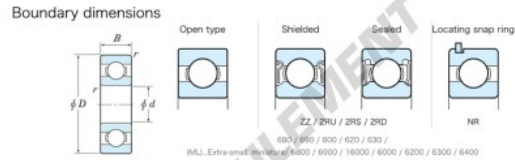

Roulement à bille simple rangée 68-2.5-JTEKT - 68-2.5-JTEKT

<https://www.123roulement.com/roulement-palier/roulement-bille/simple-rangee/68-2.5-jtekt>

| Bearing No. | Boundary dimensions(mm) | | | | Basic load ratings(kN) | | Fatigue load limit(kN) | factor | Limiting speeds(min-1) Grease lub. |
|-------------|-------------------------|---|-----|--------|------------------------|------|------------------------|--------|--|
| | d | D | B | r(min) | Cr | Cor | Cu | f0 | |
| 68/2.5 | 2.5 | 6 | 1.8 | 0.1 | 0.24 | 0.06 | 2 | 14.3 | 75000 |

CARACTÉRISTIQUES PRODUIT

| | |
|------------------|---------------|
| Marque | JTEKT |
| N° Ean13 | 3616060623607 |
| Diam. intérieur | 2.5 mm |
| Diam. intérieur | 0.098" inch |
| Diam. extérieur | 6 mm |
| Diam. extérieur | 0.236" inch |
| Epaisseur | 1.8 mm |
| Epaisseur | 0.071" inch |
| Vitesse limite | 75000 rpm |
| Charge dynamique | 0.24 kN |
| Charge statique | 0.06 kN |
| Conditionnement | 1 |