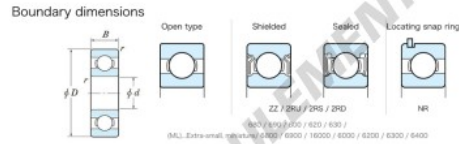

Roulement à bille simple rangée 683-JTEKT - 683-JTEKT

<https://www.123roulement.com/roulement-palier/roulement-bille/simple-rangee/683-jtekt>

Bearing No.	Boundary dimensions(mm)				Basic load ratings(kN)		Fatigue load limit(kN)	factor	Limiting speeds(min-1)
	d	D	B	r (min)	Cr	C0r	Cu	T0	Grease lub.
683	3	7	2	0.15	0.39	0.11	3	13.7	66000

CARACTÉRISTIQUES PRODUIT

Marque	JTEKT
N° Ean13	4549250180767
Diam. intérieur	3 mm
Diam. intérieur	0.118" inch
Diam. extérieur	7 mm
Diam. extérieur	0.276" inch
Epaisseur	2 mm
Epaisseur	0.079" inch
Vitesse limite	66000 rpm
Charge dynamique	0.39 kN
Charge statique	0.11 kN
Conditionnement	1