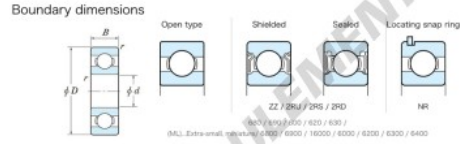

Roulement à bille simple rangée ML3008-JTEKT - ML3008-JTEKT

<https://www.123roulement.com/roulement-palier/roulement-bille/simple-rangee/ml3008-jtekt>

Bearing No.	Boundary dimensions (mm)				Basic load ratings (kN)		Fatigue load limit (kN)	factor	Limiting speeds (min ⁻¹)
	d	D	B	r (min)	C _r	C _{0r}	C _u	f ₀	Grease lub.
683	3	7	2	0.15	0.39	0.11	3	13.7	66000

CARACTÉRISTIQUES PRODUIT

Marque	JTEKT
N° Ean13	3616060623669
Diam. intérieur	3 mm
Diam. extérieur	8 mm
Epaisseur	2.5 mm
Vitesse limite	63000 rpm
Charge dynamique	0.49 kN
Charge statique	0.14 kN
Conditionnement	1