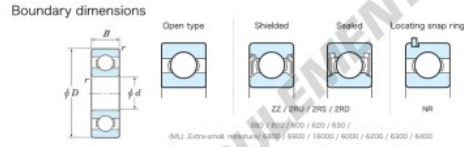

Roulement à bille simple rangée 604-JTEKT - 604-JTEKT

<https://www.123roulement.com/roulement-palier/roulement-bille/simple-rangee/604-jtekt>

Bearing No.	Boundary dimensions (mm)				Basic load ratings (kN)		Fatigue load limit (kN)	factor	Limiting speeds (min-1)
	d	D	B	r (min)	C _r	C _{0r}	C _u		
604	4	12	4	0.2	1.2	0.35	9	12.4	53000 Grease lub.

CARACTÉRISTIQUES PRODUIT

Marque	JTEKT
N° Ean13	3616060623768
Diam. intérieur	4 mm
Diam. intérieur	0.157" inch
Diam. extérieur	12 mm
Diam. extérieur	0.472" inch
Epaisseur	4 mm
Epaisseur	0.157" inch
Vitesse limite	53000 rpm
Charge dynamique	1.2 kN
Charge statique	0.35 kN
Conditionnement	1