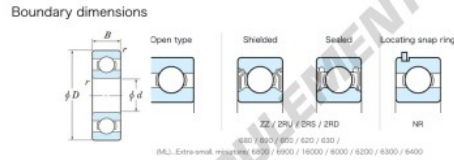

Roulement à bille simple rangée 686-JTEKT - 686-JTEKT

<https://www.123roulement.com/roulement-palier/roulement-bille/simple-rangee/686-jtekt>

Bearing No.	Boundary dimensions(mm)			Basic load ratings(kN)		Fatigue load limit(kN)	factor f0	Limiting speeds(min-1)	
	d	D	B	r/min	Cr	Cor			Cu
686	6	13	3.5	0.15	1.35	0.44	0.01	13.7	

CARACTÉRISTIQUES PRODUIT

Marque	JTEKT
N° Ean13	3616060623898
Diam. intérieur	6 mm
Diam. extérieur	13 mm
Epaisseur	3.5 mm
Vitesse limite	48000 rpm
Charge dynamique	1.35 kN
Charge statique	0.44 kN
Conditionnement	1

contact@123roulement.com

03 59 36 04 90

CRT4 de Lesquin 60 Rue Du Haut De Sainghin 59273 Fretin FRANCE