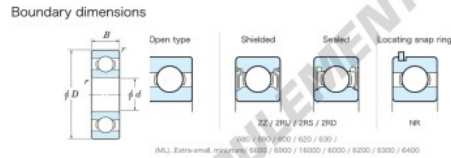

Roulement à bille simple rangée 606-JTEKT - 606-JTEKT

<https://www.123roulement.com/roulement-palier/roulement-bille/simple-rangee/606-jtekt>

Extra-small Standard open type

| Bearing No. | Boundary dimensions(mm) | | | | Basic load ratings(kN) | | Fatigue load limit(kN) | factor | Limiting speeds(min-1) | |
|-------------|-------------------------|----|---|---------|------------------------|-----------------|------------------------|--------|------------------------|-------------|
| | d | D | B | r (min) | C _r | C _{0r} | C _u | | f ₀ | Grease lub. |
| 606 | 6 | 17 | 6 | 0.3 | 2.45 | 0.74 | 0.03 | 12.2 | | 43000 |

CARACTÉRISTIQUES PRODUIT

| | |
|------------------|---------------|
| Marque | JTEKT |
| N° Ean13 | 4549250150128 |
| Diam. intérieur | 6 mm |
| Diam. extérieur | 17 mm |
| Epaisseur | 6 mm |
| Vitesse limite | 43000 rpm |
| Charge dynamique | 2.45 kN |
| Charge statique | 0.74 kN |
| Conditionnement | 1 |