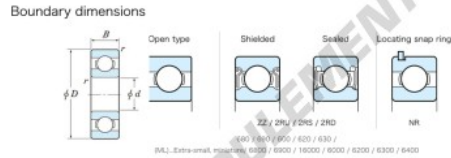

## Roulement à bille simple rangée 626-JTEKT - 626-JTEKT

<https://www.123roulement.com/roulement-palier/roulement-bille/simple-rangee/626-jtekt>

Bearing No.	Boundary dimensions (mm)				Basic load ratings (kN)		Fatigue load limit (kN)	factor	Limiting speeds (min <sup>-1</sup> )
	d	D	B	r (min)	C <sub>r</sub>	C <sub>0r</sub>	C <sub>u</sub>		
626	6	19	6	0.3	2.9	0.89	0.04	10 Grease lub.	35000

## CARACTÉRISTIQUES PRODUIT

Marque	JTEKT
N° Ean13	4549250164743
Diam. intérieur	6 mm
Diam. extérieur	19 mm
Epaisseur	6 mm
Vitesse limite	35000 rpm
Charge dynamique	2.9 kN
Charge statique	0.89 kN
Conditionnement	1