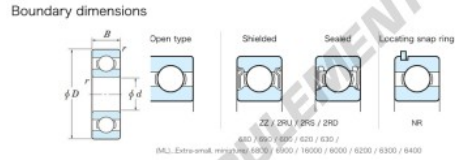

Roulement à bille simple rangée ML7011-JTEKT - ML7011-JTEKT

<https://www.123roulement.com/roulement-palier/roulement-bille/simple-range/ml7011-jtekt>

Extra-small Standard open type

Bearing No.	Boundary dimensions(mm)				Basic load ratings(kN)		Fatigue load lim I (kN)	factor	Limiting speeds(min-1)
	d	D	B	r/min	Cr	Cor	Cu	T0	Grease lub.
ML7011	7	11	2.5	0.1	0.54	0.23	6	16.1	49000

CARACTÉRISTIQUES PRODUIT

Marque	JTEKT
N° Ean13	3616060623959
Diam. intérieur	7 mm
Diam. extérieur	11 mm
Épaisseur	2.5 mm
Vitesse limite	49000 rpm
Charge dynamique	0.54 kN
Charge statique	0.23 kN
Conditionnement	1