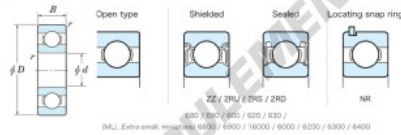

Roulement à bille simple rangée 687-JTEKT - 687-JTEKT

<https://www.123roulement.com/roulement-palier/roulement-bille/simple-rangee/687-jtekt>

Boundary dimensions

Bearing No.	Boundary dimensions(mm)				Basic load ratings(kN)		Fatigue load limit(kN)	factor	Limiting speeds(min-1)
	d	D	B	r(mm)	Cr	Cor	Cu	f0	Grease lub.
687	7	14	3.5	0.15	1.45	0.51	0.01	14.2	45000

CARACTÉRISTIQUES PRODUIT

Marque	JTEKT
N° Ean13	4549250181085
Diam. intérieur	7 mm
Diam. extérieur	14 mm
Epaisseur	3.5 mm
Vitesse limite	45000 rpm
Charge dynamique	1.45 kN
Charge statique	0.51 kN
Conditionnement	1