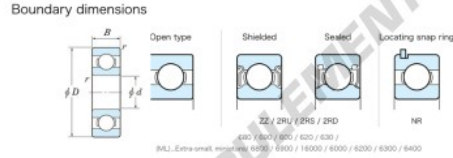

Roulement à bille simple rangée 688-JTEKT - 688-JTEKT

<https://www.123roulement.com/roulement-palier/roulement-bille/simple-rangee/688-jtekt>

Bearing No.	Boundary dimensions (mm)				Basic load ratings (kN)		Fatigue load limit (kN)	factor	Limiting speeds (min-1)
	d	D	B	r (min)	Cr	C0r	Cu		FO Grease lub.
688	8	16	4	0.2	1.55	0.59	0.02	14	42000

CARACTÉRISTIQUES PRODUIT

Marque	JTEKT
N° Ean13	3616060624055
Diam. intérieur	8 mm
Diam. extérieur	16 mm
Epaisseur	4 mm
Vitesse limite	42000 rpm
Charge dynamique	1.55 kN
Charge statique	0.59 kN
Conditionnement	1