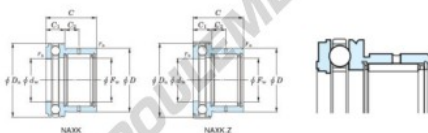

Roulement à aiguilles NAXK15Z-JTEKT - NAXK15Z-JTEKT

<https://www.123roulement.com/roulement-palier/roulement-aiguilles/aiguilles/naxk15z-jtekt>

Boundary dimensions

Bearing No.	Boundary dimensions (mm)				Limiting speeds (min-1)	Basic load ratings (kN)				Matching inner ring No.
	r_1	r_2	r_3	r_4		C_{10}	C_0	T_{10}	T_0	
NAXK15Z	15	24	23	15	8500	9.7	12.6	10.9	16.8	JR12x15x16

CARACTÉRISTIQUES PRODUIT

Marque	JTEKT
N° Ean13	3616060625519
Diam. intérieur	15 mm
Diam. extérieur	29 mm
Épaisseur	23 mm
Vitesse limite	8500 rpm
Charge dynamique	9.7 kN
Charge statique	12.6 kN
Conditionnement	1