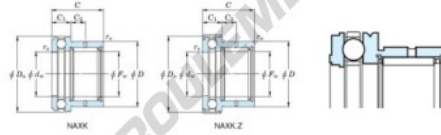

Roulement à aiguilles NAXK25-JTEKT - NAXK25-JTEKT

<https://www.123roulement.com/roulement-palier/roulement-aiguilles/aiguilles/naxk25-jtekt>

Boundary dimensions

Bearing No.	Boundary dimensions (mm)				Limiting speeds (min-1)	Basic load ratings (kN)				Matching inner ring No.	
	Fw	D	C	Da		Df (sub.)	Radial Cr	Radial C0r	Thrust C0a		Radial C0a
NAXK25	25	37	30	25	42	6300	18.8	29.8	18.8	35.5	JR20x25x20

CARACTÉRISTIQUES PRODUIT

Marque	JTEKT
N° Ean13	3616060625564
Diam. intérieur	25 mm
Diam. extérieur	42 mm
Épaisseur	30 mm
Vitesse limite	6300 rpm
Charge dynamique	18.8 kN
Charge statique	29.8 kN
Conditionnement	1