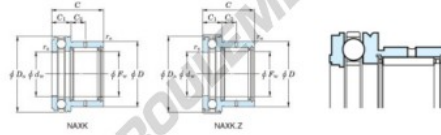

Roulement à aiguilles NAXK25-JTEKT - NAXK25-JTEKT

<https://www.123roulement.com/roulement-palier/roulement-aiguilles/aiguilles/naxk25-jtekt>

Boundary dimensions

Bearing No.	Boundary dimensions(mm)				Limiting speeds(min-1)	Basic load ratings(kN)				Matching inner ring No.	
	Fw	D	C	da		Df	RadialCr	RadialC0	ThrustCa		RadialC0a
NAXK25	25	37	30	25	42	6300	18.8	29.8	18.8	35.5	JR20x25x20

CARACTÉRISTIQUES PRODUIT

Marque	JTEKT
N° Ean13	3616060625564
Diam. intérieur	25 mm
Diam. extérieur	42 mm
Épaisseur	30 mm
Vitesse limite	6300 rpm
Charge dynamique	18.8 kN
Charge statique	29.8 kN
Conditionnement	1