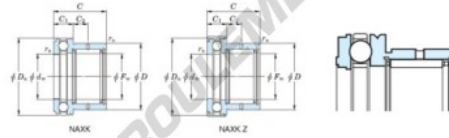

Roulement à aiguilles NAXK35Z-JTEKT - NAXK35Z-JTEKT

<https://www.123roulement.com/roulement-palier/roulement-aiguilles/aiguilles/naxk35z-jtekt>

Boundary dimensions

Ball thrust series

Bearing No.	Boundary dimensions (mm)				Limiting speeds (min-1)	Basic load ratings (kN)				Matching inner ring No.
	F ₁	D ₁	C ₁	D ₂		D ₁ < D ₂	D ₁ > D ₂	T ₁ < C ₁	D ₁ > C ₁	
NAXK35Z	35	47	30	35	5300	22.1	40.8	25.8	46.6	JR35x35x20

CARACTÉRISTIQUES PRODUIT

Marque	JTEKT
N° Ean13	3616060625618
Diam. intérieur	35 mm
Diam. intérieur	1.378" inch
Diam. extérieur	47 mm
Diam. extérieur	1.85" inch
Epaisseur	30 mm
Epaisseur	1.181" inch
Vitesse limite	5300 rpm
Poids	168 g
Charge dynamique	22.1 kN
Charge statique	40.8 kN
Conditionnement	1
Norme	Sans norme