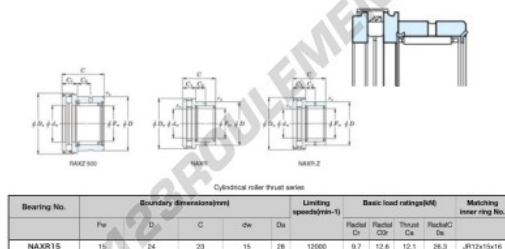

## Roulement à aiguilles NAXR15-JTEKT - NAXR15-JTEKT

<https://www.123roulement.com/roulement-palier/roulement-aiguilles/aiguilles/naxr15-jtekt>

Boundary dimensions

### CARACTÉRISTIQUES PRODUIT

Marque	JTEKT
N° Ean13	3616060626141
Diam. intérieur	15 mm
Diam. extérieur	28 mm
Épaisseur	23 mm
Vitesse limite	12000 rpm
Charge dynamique	9.7 kN
Charge statique	12.6 kN
Conditionnement	1