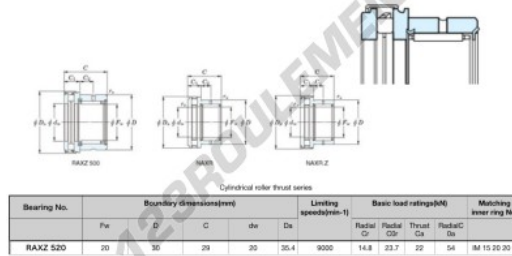

Roulement à aiguilles RAXZ520-JTEKT - RAXZ520-JTEKT

<https://www.123roulement.com/roulement-palier/roulement-aiguilles/aiguilles/raxz520-jtekt>

Boundary dimensions

CARACTÉRISTIQUES PRODUIT

Marque	JTEKT
N° Ean13	3616060626219
Diam. intérieur	20 mm
Diam. extérieur	35.4 mm
Épaisseur	29 mm
Vitesse limite	9000 rpm
Charge dynamique	14.8 kN
Charge statique	23.7 kN
Conditionnement	1