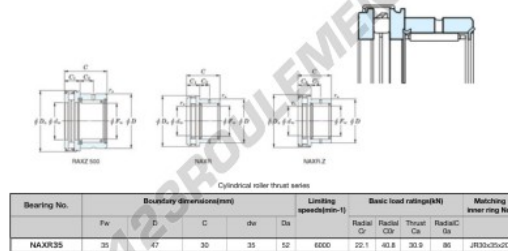

Roulement à aiguilles NAXR35-JTEKT - NAXR35-JTEKT

<https://www.123roulement.com/roulement-palier/roulement-aiguilles/aiguilles/naxr35-jtekt>

Boundary dimensions

CARACTÉRISTIQUES PRODUIT

Marque	JTEKT
N° Ean13	3616060626288
Diam. intérieur	35 mm
Diam. extérieur	52 mm
Épaisseur	30 mm
Vitesse limite	6000 rpm
Charge dynamique	22.1 kN
Charge statique	40.8 kN
Conditionnement	1