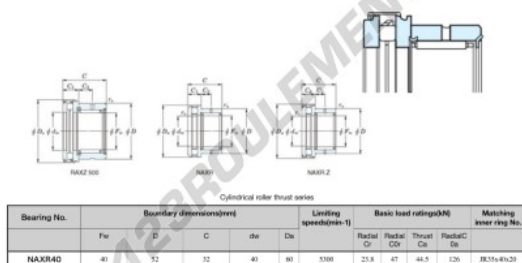

Roulement à aiguilles NAXR40-JTEKT - NAXR40-JTEKT

<https://www.123roulement.com/roulement-palier/roulement-aiguilles/aiguilles/naxr40-jtekt>

Boundary dimensions

CARACTÉRISTIQUES PRODUIT

| | |
|------------------|---------------|
| Marque | JTEKT |
| N° Ean13 | 3616060626318 |
| Diam. intérieur | 40 mm |
| Diam. extérieur | 60 mm |
| Épaisseur | 32 mm |
| Vitesse limite | 5300 rpm |
| Charge dynamique | 23.8 kN |
| Charge statique | 47 kN |
| Conditionnement | 1 |