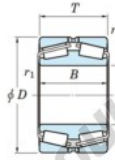

Roulement conique 453-600-JTEKT - 453-600-JTEKT

<https://www.123roulement.com/roulement-palier/roulement-rouleaux/conique/453-600-jtekt>

Boundary dimensions

TDI

Bearing No.	Boundary dimensions(mm)						Basic load ratings(kN)		Fatigue load limit(kN)		Limiting speeds(min-1)
	d	D	T	r1(mm)	r1(mm)	Cr	C0r	C0r	C0r	Grease lub.	
453/600	600	980	300	7.5	7.5	-	17400	-	-	-	