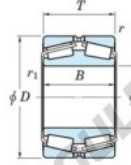

Roulement conique 453-670-JTEKT - 453-670-JTEKT

<https://www.123roulement.com/roulement-palier/roulement-rouleaux/conique/453-670-jtekt>

Boundary dimensions

TDi

Bearing No.	Boundary dimensions(mm)						Basic load ratings(kN)		Fatigue load limit(kN)	Limiting speeds(min-1)
	d	D	T	r1(min)	r1(max)	Cr	C0r	Cu	Grease Lub.	
453/670	670	1090	336	7.5	7.5	-	22800	-	-	