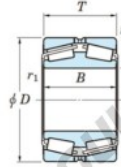

Roulement conique 452-800-JTEKT - 452-800-JTEKT

<https://www.123roulement.com/roulement-palier/roulement-rouleaux/conique/452-800-jtekt>

Boundary dimensions

TDR

Bearing No.	Boundary dimensions(mm)						Basic load ratings(kN)		Fatigue load limit(kN)	Limiting speeds(min-1)
	d	D	T	r1(mm)	r2(mm)		C0	C0r	C0	Grease lub.
452/800	800	1150	258	7.5	7.5		-	18600	-	-