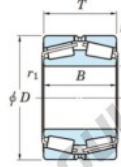

Roulement conique 452-800-JTEKT - 452-800-JTEKT

<https://www.123roulement.com/roulement-palier/roulement-rouleaux/conique/452-800-jtekt>

Boundary dimensions

TDR

Bearing No.	Boundary dimensions(mm)						Basic load ratings(kN)		Fatigue load limit(kN)	Limiting speeds(min-1)
	d	D	T	r1(mm)	r2(mm)		C0	C0r	C0	Grease lub.
452/800	800	1150	258	7.5	7.5		-	18600	-	-