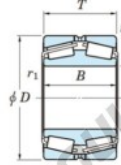

## Roulement conique 452-800-JTEKT - 452-800-JTEKT

<https://www.123roulement.com/roulement-palier/roulement-rouleaux/conique/452-800-jtekt>

Boundary dimensions

TD1

Bearing No.	Boundary dimensions(mm)						Basic load ratings(kN)		Fatigue load limit(kN)	Limiting speeds(min-1)
	d	D	T	r1(mm)	r11(mm)	C2	C02	C01	Grease lub.	
452/800	800	1150	258	7.5	7.5	-	18600	-	-	

## CARACTÉRISTIQUES PRODUIT

Marque	JTEKT
N° Ean13	3616060628602
Diam. intérieur	800 mm
Diam. extérieur	1150 mm
Epaisseur	258 mm
Charge statique	18600 kN
Conditionnement	1

[contact@123roulement.com](mailto:contact@123roulement.com)