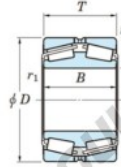

## Roulement conique 452-800-JTEKT - 452-800-JTEKT

<https://www.123roulement.com/roulement-palier/roulement-rouleaux/conique/452-800-jtekt>

Boundary dimensions

TDR

Bearing No.	Boundary dimensions(mm)						Basic load ratings(kN)		Fatigue load limit(kN)	Limiting speeds(min-1)
	d	D	T	r1(mm)	r11(mm)	C2	C02	C01	Grease lub.	
452/800	800	1150	258	7.5	7.5	-	18600	-	-	

## CARACTÉRISTIQUES PRODUIT

Marque	JTEKT
N° Ean13	3616060628602
Diam. intérieur	800 mm
Diam. extérieur	1150 mm
Epaisseur	258 mm
Charge statique	18600 kN
Conditionnement	1

[contact@123roulement.com](mailto:contact@123roulement.com)