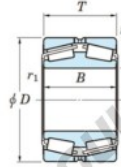

Roulement conique 452-800-JTEKT - 452-800-JTEKT

<https://www.123roulement.com/roulement-palier/roulement-rouleaux/conique/452-800-jtekt>

Boundary dimensions

TD1

Bearing No.	Boundary dimensions(mm)						Basic load ratings(kN)		Fatigue load limit(kN)	Limiting speeds(min-1)
	d	D	T	r1(mm)	r11(mm)	C2	C02	C01	Grease lub.	
452/800	800	1150	258	7.5	7.5	-	18600	-	-	