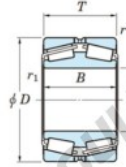

## Roulement conique 452-800-JTEKT - 452-800-JTEKT

<https://www.123roulement.com/roulement-palier/roulement-rouleaux/conique/452-800-jtekt>

Boundary dimensions

TDR

Bearing No.	Boundary dimensions(mm)						Basic load ratings(kN)		Fatigue load limit(kN)	Limiting speeds(min-1)
	d	D	T	r1(mm)	r2(mm)	C0	C0r	C0	Grease lub.	
452/800	800	1150	258	7.5	7.5	-	18600	-	-	

## CARACTÉRISTIQUES PRODUIT

Marque	JTEKT
N° Ean13	3616060628602
Diam. intérieur	800 mm
Diam. extérieur	1150 mm
Epaisseur	258 mm
Charge statique	18600 kN
Conditionnement	1

[contact@123roulement.com](mailto:contact@123roulement.com)