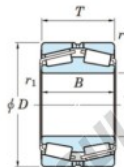

Roulement conique 452-800-JTEKT - 452-800-JTEKT

<https://www.123roulement.com/roulement-palier/roulement-rouleaux/conique/452-800-jtekt>

Boundary dimensions

TDR

Bearing No.	Boundary dimensions(mm)						Basic load ratings(kN)		Fatigue load limit(kN)	Limiting speeds(min-1)
	d	D	T	r1(mm)	r2(mm)		C0	C0r	C0	Grease lub.
452/800	800	1150	258	7.5	7.5		-	18600	-	-