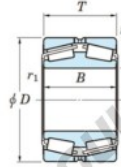

## Roulement conique 452-800-JTEKT - 452-800-JTEKT

<https://www.123roulement.com/roulement-palier/roulement-rouleaux/conique/452-800-jtekt>

Boundary dimensions

TD1

Bearing No.	Boundary dimensions(mm)						Basic load ratings(kN)		Fatigue load limit(kN)	Limiting speeds(min-1)
	d	D	T	r1(mm)	r11(mm)	C2	C02	C01	Grease lub.	
452/800	800	1150	258	7.5	7.5	-	18600	-	-	

## CARACTÉRISTIQUES PRODUIT

Marque	JTEKT
N° Ean13	3616060628602
Diam. intérieur	800 mm
Diam. extérieur	1150 mm
Epaisseur	258 mm
Charge statique	18600 kN
Conditionnement	1

[contact@123roulement.com](mailto:contact@123roulement.com)