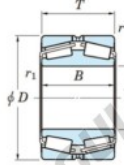

Roulement conique 452-800-JTEKT - 452-800-JTEKT

<https://www.123roulement.com/roulement-palier/roulement-rouleaux/conique/452-800-jtekt>

Boundary dimensions

TDR

Bearing No.	Boundary dimensions(mm)						Basic load ratings(kN)		Fatigue load limit(kN)	Limiting speeds(min-1)
	d	D	T	r1(mm)	r2(mm)	C0	C0r	C0	Grease lub.	
452/800	800	1150	258	7.5	7.5	-	18600	-	-	