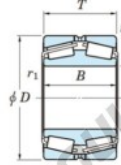

## Roulement conique 452-800-JTEKT - 452-800-JTEKT

<https://www.123roulement.com/roulement-palier/roulement-rouleaux/conique/452-800-jtekt>

Boundary dimensions

TDR

Bearing No.	Boundary dimensions(mm)						Basic load ratings(kN)		Fatigue load limit(kN)	Limiting speeds(min-1)
	d	D	T	r1(mm)	r1(mm)	C0	C0r	C0	Grease lub.	
452/800	800	1150	258	7.5	7.5	-	18600	-	-	

## CARACTÉRISTIQUES PRODUIT

Marque	JTEKT
N° Ean13	3616060628602
Diam. intérieur	800 mm
Diam. extérieur	1150 mm
Epaisseur	258 mm
Charge statique	18600 kN
Conditionnement	1

[contact@123roulement.com](mailto:contact@123roulement.com)