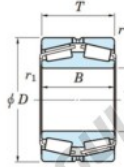

Roulement conique 452-800-JTEKT - 452-800-JTEKT

<https://www.123roulement.com/roulement-palier/roulement-rouleaux/conique/452-800-jtekt>

Boundary dimensions

TD1

Bearing No.	Boundary dimensions(mm)						Basic load ratings(kN)		Fatigue load limit(kN)	Limiting speeds(min-1)
	d	D	T	r1(mm)	r11(mm)	C2	C02	C01	Grease lub.	
452/800	800	1150	258	7.5	7.5	-	18600	-	-	