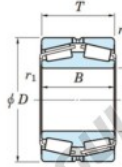

Roulement conique 452-800-JTEKT - 452-800-JTEKT

<https://www.123roulement.com/roulement-palier/roulement-rouleaux/conique/452-800-jtekt>

Boundary dimensions

TD1

Bearing No.	Boundary dimensions(mm)						Basic load ratings(kN)		Fatigue load limit(kN)	Limiting speeds(min-1)
	d	D	T	r1(mm)	r11(mm)	C2	C02	C01	Grease lub.	
452/800	800	1150	258	7.5	7.5	-	18600	-	-	