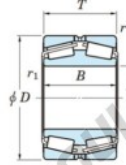

## Roulement conique 452-800-JTEKT - 452-800-JTEKT

<https://www.123roulement.com/roulement-palier/roulement-rouleaux/conique/452-800-jtekt>

Boundary dimensions

TDR

Bearing No.	Boundary dimensions(mm)						Basic load ratings(kN)		Fatigue load limit(kN)	Limiting speeds(min-1)
	d	D	T	r1(mm)	r11(mm)	C2	C02	C01	Grease lub.	
452/800	800	1150	258	7.5	7.5	-	18600	-	-	

## CARACTÉRISTIQUES PRODUIT

Marque	JTEKT
N° Ean13	3616060628602
Diam. intérieur	800 mm
Diam. extérieur	1150 mm
Epaisseur	258 mm
Charge statique	18600 kN
Conditionnement	1

[contact@123roulement.com](mailto:contact@123roulement.com)