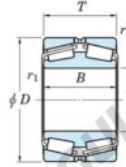

## Roulement conique 452-800-JTEKT - 452-800-JTEKT

<https://www.123roulement.com/roulement-palier/roulement-rouleaux/conique/452-800-jtekt>

Boundary dimensions

TD1

Bearing No.	Boundary dimensions(mm)						Basic load ratings(kN)		Fatigue load limit(kN)	Limiting speeds(min-1)
	d	D	T	r1(mm)	r11(mm)	C0	C0r	C0	Grease lub.	
452/800	800	1150	258	7.5	7.5	-	18600	-	-	

## CARACTÉRISTIQUES PRODUIT

Marque	JTEKT
N° Ean13	3616060628602
Diam. intérieur	800 mm
Diam. extérieur	1150 mm
Epaisseur	258 mm
Charge statique	18600 kN
Conditionnement	1

[contact@123roulement.com](mailto:contact@123roulement.com)