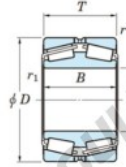

Roulement conique 452-800-JTEKT - 452-800-JTEKT

<https://www.123roulement.com/roulement-palier/roulement-rouleaux/conique/452-800-jtekt>

Boundary dimensions

TDR

Bearing No.	Boundary dimensions(mm)						Basic load ratings(kN)		Fatigue load limit(kN)	Limiting speeds(min-1)
	d	D	T	r1(mm)	r11(mm)	C2	C02	C01	Grease lub.	
452/800	800	1150	258	7.5	7.5	-	18600	-	-	