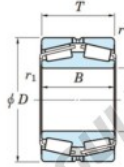

## Roulement conique 452-800-JTEKT - 452-800-JTEKT

<https://www.123roulement.com/roulement-palier/roulement-rouleaux/conique/452-800-jtekt>

Boundary dimensions

TD1

Bearing No.	Boundary dimensions(mm)						Basic load ratings(kN)		Fatigue load limit(kN)	Limiting speeds(min-1)
	d	D	T	r1(mm)	r11(mm)	C2	C02	C01	Grease lub.	
452/800	800	1150	258	7.5	7.5	-	18600	-	-	

### CARACTÉRISTIQUES PRODUIT

Marque	JTEKT
N° Ean13	3616060628602
Diam. intérieur	800 mm
Diam. extérieur	1150 mm
Epaisseur	258 mm
Charge statique	18600 kN
Conditionnement	1

[contact@123roulement.com](mailto:contact@123roulement.com)