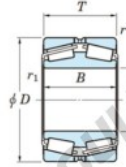

Roulement conique 452-800-JTEKT - 452-800-JTEKT

<https://www.123roulement.com/roulement-palier/roulement-rouleaux/conique/452-800-jtekt>

Boundary dimensions

TDR

Bearing No.	Boundary dimensions(mm)						Basic load ratings(kN)		Fatigue load limit(kN)	Limiting speeds(min-1)
	d	D	T	r1(mm)	r11(mm)	C0	C0r	C0	Grease lub.	
452/800	800	1150	258	7.5	7.5	-	18600	-	-	