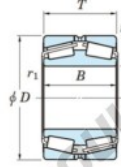

Roulement conique 452-800-JTEKT - 452-800-JTEKT

<https://www.123roulement.com/roulement-palier/roulement-rouleaux/conique/452-800-jtekt>

Boundary dimensions

TDR

Bearing No.	Boundary dimensions(mm)						Basic load ratings(kN)		Fatigue load limit(kN)	Limiting speeds(min-1)
	d	D	T	r1(mm)	r2(mm)		C0	C0r	C0r	Grease lub.
452/800	800	1150	258	7.5	7.5		-	18600	-	-