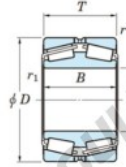

## Roulement conique 452-800-JTEKT - 452-800-JTEKT

<https://www.123roulement.com/roulement-palier/roulement-rouleaux/conique/452-800-jtekt>

Boundary dimensions

TDR

Bearing No.	Boundary dimensions(mm)						Basic load ratings(kN)		Fatigue load limit(kN)	Limiting speeds(min-1)
	d	D	T	r1(mm)	r11(mm)	C0	C0r	C0	Grease lub.	
452/800	800	1150	258	7.5	7.5	-	18600	-	-	

## CARACTÉRISTIQUES PRODUIT

Marque	JTEKT
N° Ean13	3616060628602
Diam. intérieur	800 mm
Diam. extérieur	1150 mm
Epaisseur	258 mm
Charge statique	18600 kN
Conditionnement	1

[contact@123roulement.com](mailto:contact@123roulement.com)