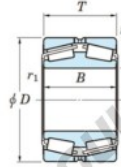

Roulement conique 452-800-JTEKT - 452-800-JTEKT

<https://www.123roulement.com/roulement-palier/roulement-rouleaux/conique/452-800-jtekt>

Boundary dimensions

TDR

Bearing No.	Boundary dimensions(mm)						Basic load ratings(kN)		Fatigue load limit(kN)	Limiting speeds(min-1)
	d	D	T	r1(mm)	r11(mm)	C2	C02	C01	Grease lub.	
452/800	800	1150	258	7.5	7.5	-	18600	-	-	