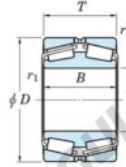

Roulement conique 452-800-JTEKT - 452-800-JTEKT

<https://www.123roulement.com/roulement-palier/roulement-rouleaux/conique/452-800-jtekt>

Boundary dimensions

TDR

Bearing No.	Boundary dimensions(mm)						Basic load ratings(kN)		Fatigue load limit(kN)	Limiting speeds(min-1)
	d	D	T	r1(mm)	r2(mm)		C _r	C _{0r}	C _u	Grease lub.
452/800	800	1150	258	7.5	7.5		-	18600	-	-