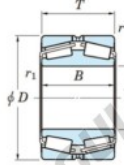

Roulement conique 452-800-JTEKT - 452-800-JTEKT

<https://www.123roulement.com/roulement-palier/roulement-rouleaux/conique/452-800-jtekt>

Boundary dimensions

TD1

Bearing No.	Boundary dimensions(mm)						Basic load ratings(kN)		Fatigue load limit(kN)	Limiting speeds(min-1)
	d	D	T	r1(mm)	r11(mm)	C2	C02	C01	Grease lub.	
452/800	800	1150	258	7.5	7.5	-	18600	-	-	