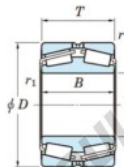

## Roulement conique 452-800-JTEKT - 452-800-JTEKT

<https://www.123roulement.com/roulement-palier/roulement-rouleaux/conique/452-800-jtekt>

Boundary dimensions

TDR

Bearing No.	Boundary dimensions(mm)						Basic load ratings(kN)		Fatigue load limit(kN)	Limiting speeds(min-1)
	d	D	T	r1(mm)	r11(mm)	C2	C02	C01	Grease lub.	
452/800	800	1150	258	7.5	7.5	-	18600	-	-	

## CARACTÉRISTIQUES PRODUIT

Marque	JTEKT
N° Ean13	3616060628602
Diam. intérieur	800 mm
Diam. extérieur	1150 mm
Epaisseur	258 mm
Charge statique	18600 kN
Conditionnement	1

[contact@123roulement.com](mailto:contact@123roulement.com)