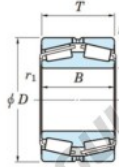

Roulement conique 452-800-JTEKT - 452-800-JTEKT

<https://www.123roulement.com/roulement-palier/roulement-rouleaux/conique/452-800-jtekt>

Boundary dimensions

TD1

Bearing No.	Boundary dimensions(mm)						Basic load ratings(kN)		Fatigue load limit(kN)	Limiting speeds(min-1)
	d	D	T	r1(mm)	r11(mm)	C2	C02	C01	Grease lub.	
452/800	800	1150	258	7.5	7.5	-	18600	-	-	