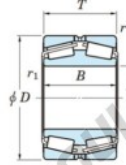

Roulement conique 452-800-JTEKT - 452-800-JTEKT

<https://www.123roulement.com/roulement-palier/roulement-rouleaux/conique/452-800-jtekt>

Boundary dimensions

TDR

Bearing No.	Boundary dimensions(mm)						Basic load ratings(kN)		Fatigue load limit(kN)	Limiting speeds(min-1)
	d	D	T	r1(mm)	r2(mm)		C0	C0r	C0r	Grease lub.
452/800	800	1150	258	7.5	7.5		-	18600	-	-