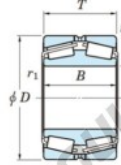

Roulement conique 452-800-JTEKT - 452-800-JTEKT

<https://www.123roulement.com/roulement-palier/roulement-rouleaux/conique/452-800-jtekt>

Boundary dimensions

TD1

Bearing No.	Boundary dimensions(mm)						Basic load ratings(kN)		Fatigue load limit(kN)	Limiting speeds(min-1)
	d	D	T	r1(mm)	r11(mm)	C2	C02	C01	Grease lub.	
452/800	800	1150	258	7.5	7.5	-	18600	-	-	