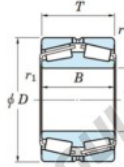

## Roulement conique 452-800-JTEKT - 452-800-JTEKT

<https://www.123roulement.com/roulement-palier/roulement-rouleaux/conique/452-800-jtekt>

Boundary dimensions

TD1

Bearing No.	Boundary dimensions(mm)						Basic load ratings(kN)		Fatigue load limit(kN)	Limiting speeds(min-1)
	d	D	T	r1(mm)	r11(mm)	C2	C02	C01	Grease lub.	
452/800	800	1150	258	7.5	7.5	-	18600	-	-	

## CARACTÉRISTIQUES PRODUIT

Marque	JTEKT
N° Ean13	3616060628602
Diam. intérieur	800 mm
Diam. extérieur	1150 mm
Epaisseur	258 mm
Charge statique	18600 kN
Conditionnement	1

[contact@123roulement.com](mailto:contact@123roulement.com)