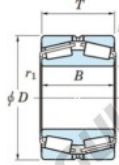

Roulement conique 452-800-JTEKT - 452-800-JTEKT

<https://www.123roulement.com/roulement-palier/roulement-rouleaux/conique/452-800-jtekt>

Boundary dimensions

TD1

Bearing No.	Boundary dimensions(mm)						Basic load ratings(kN)		Fatigue load limit(kN)	Limiting speeds(min-1)
	d	D	T	r1(mm)	r11(mm)	C2	C02	C01	Grease lub.	
452/800	800	1150	258	7.5	7.5	-	18600	-	-	