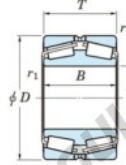

## Roulement conique 452-800-JTEKT - 452-800-JTEKT

<https://www.123roulement.com/roulement-palier/roulement-rouleaux/conique/452-800-jtekt>

Boundary dimensions

TDR

Bearing No.	Boundary dimensions(mm)						Basic load ratings(kN)		Fatigue load limit(kN)	Limiting speeds(min-1)
	d	D	T	r1(mm)	r2(mm)		C0	C0r	C0	Grease lub.
452/800	800	1150	258	7.5	7.5		-	18600	-	-

## CARACTÉRISTIQUES PRODUIT

Marque	JTEKT
N° Ean13	3616060628602
Diam. intérieur	800 mm
Diam. extérieur	1150 mm
Epaisseur	258 mm
Charge statique	18600 kN
Conditionnement	1

[contact@123roulement.com](mailto:contact@123roulement.com)