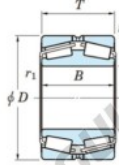

Roulement conique 452-800-JTEKT - 452-800-JTEKT

<https://www.123roulement.com/roulement-palier/roulement-rouleaux/conique/452-800-jtekt>

Boundary dimensions

TD1

Bearing No.	Boundary dimensions(mm)						Basic load ratings(kN)		Fatigue load limit(kN)	Limiting speeds(min-1)
	d	D	T	r1(mm)	r11(mm)	C0	C0r	C0	Grease lub.	
452/800	800	1150	258	7.5	7.5	-	18600	-	-	