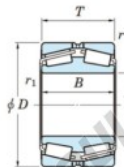

Roulement conique 452-800-JTEKT - 452-800-JTEKT

<https://www.123roulement.com/roulement-palier/roulement-rouleaux/conique/452-800-jtekt>

Boundary dimensions

TDR

Bearing No.	Boundary dimensions(mm)						Basic load ratings(kN)		Fatigue load limit(kN)	Limiting speeds(min-1)
	d	D	T	r1(mm)	r11(mm)	C2	C02	C01	Grease lub.	
452/800	800	1150	258	7.5	7.5	-	18600	-	-	