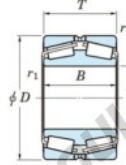

Roulement conique 452-800-JTEKT - 452-800-JTEKT

<https://www.123roulement.com/roulement-palier/roulement-rouleaux/conique/452-800-jtekt>

Boundary dimensions

TDR

Bearing No.	Boundary dimensions(mm)						Basic load ratings(kN)		Fatigue load limit(kN)	Limiting speeds(min-1)
	d	D	T	r1(mm)	r11(mm)	C2	C02	C01	Grease lub.	
452/800	800	1150	258	7.5	7.5	-	18600	-	-	