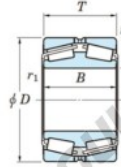

Roulement conique 452-800-JTEKT - 452-800-JTEKT

<https://www.123roulement.com/roulement-palier/roulement-rouleaux/conique/452-800-jtekt>

Boundary dimensions

TDR

Bearing No.	Boundary dimensions(mm)						Basic load ratings(kN)		Fatigue load limit(kN)	Limiting speeds(min-1)
	d	D	T	r1(mm)	r1(mm)	C2	C02	C01	Grease lub.	
452/800	800	1150	258	7.5	7.5	-	18600	-	-	