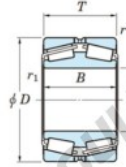

## Roulement conique 452-800-JTEKT - 452-800-JTEKT

<https://www.123roulement.com/roulement-palier/roulement-rouleaux/conique/452-800-jtekt>

Boundary dimensions

TDR

Bearing No.	Boundary dimensions(mm)						Basic load ratings(kN)		Fatigue load limit(kN)	Limiting speeds(min-1)
	d	D	T	r1(mm)	r11(mm)	C2	C02	C01	Grease lub.	
452/800	800	1150	258	7.5	7.5	-	18600	-	-	

## CARACTÉRISTIQUES PRODUIT

Marque	JTEKT
N° Ean13	3616060628602
Diam. intérieur	800 mm
Diam. extérieur	1150 mm
Epaisseur	258 mm
Charge statique	18600 kN
Conditionnement	1

[contact@123roulement.com](mailto:contact@123roulement.com)