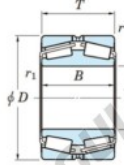

## Roulement conique 452-800-JTEKT - 452-800-JTEKT

<https://www.123roulement.com/roulement-palier/roulement-rouleaux/conique/452-800-jtekt>

Boundary dimensions

TDR

Bearing No.	Boundary dimensions(mm)						Basic load ratings(kN)		Fatigue load limit(kN)	Limiting speeds(min-1)
	d	D	T	r1(mm)	r2(mm)		C0	C0r	C0	Grease lub.
452/800	800	1150	258	7.5	7.5		-	18600	-	-

## CARACTÉRISTIQUES PRODUIT

Marque	JTEKT
N° Ean13	3616060628602
Diam. intérieur	800 mm
Diam. extérieur	1150 mm
Epaisseur	258 mm
Charge statique	18600 kN
Conditionnement	1

[contact@123roulement.com](mailto:contact@123roulement.com)