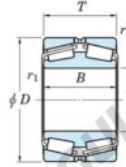

Roulement conique 452-800-JTEKT - 452-800-JTEKT

<https://www.123roulement.com/roulement-palier/roulement-rouleaux/conique/452-800-jtekt>

Boundary dimensions

TD1

Bearing No.	Boundary dimensions(mm)						Basic load ratings(kN)		Fatigue load limit(kN)	Limiting speeds(min-1)
	d	D	T	r1(mm)	r11(mm)	C2	C02	C01	Grease lub.	
452/800	800	1150	258	7.5	7.5	-	18600	-	-	