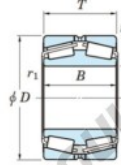

Roulement conique 452-800-JTEKT - 452-800-JTEKT

<https://www.123roulement.com/roulement-palier/roulement-rouleaux/conique/452-800-jtekt>

Boundary dimensions

TDR

Bearing No.	Boundary dimensions(mm)						Basic load ratings(kN)		Fatigue load limit(kN)	Limiting speeds(min-1)
	d	D	T	r1(mm)	r2(mm)		C0	C0r	C0	Grease lub.
452/800	800	1150	258	7.5	7.5		-	18600	-	-