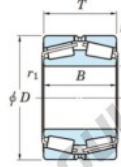

Roulement conique 452-800-JTEKT - 452-800-JTEKT

<https://www.123roulement.com/roulement-palier/roulement-rouleaux/conique/452-800-jtekt>

Boundary dimensions

TDR

Bearing No.	Boundary dimensions(mm)						Basic load ratings(kN)		Fatigue load limit(kN)	Limiting speeds(min-1)
	d	D	T	r1(mm)	r1(mm)	C2	C02	C01	Grease lub.	
452/800	800	1150	258	7.5	7.5	-	18600	-	-	