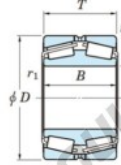

## Roulement conique 452-800-JTEKT - 452-800-JTEKT

<https://www.123roulement.com/roulement-palier/roulement-rouleaux/conique/452-800-jtekt>

Boundary dimensions

TDR

Bearing No.	Boundary dimensions(mm)						Basic load ratings(kN)		Fatigue load limit(kN)	Limiting speeds(min-1)
	d	D	T	r1(mm)	r2(mm)		C0	C0r	C0	Grease lub.
452/800	800	1150	258	7.5	7.5		-	18600	-	-

## CARACTÉRISTIQUES PRODUIT

Marque	JTEKT
N° Ean13	3616060628602
Diam. intérieur	800 mm
Diam. extérieur	1150 mm
Epaisseur	258 mm
Charge statique	18600 kN
Conditionnement	1

[contact@123roulement.com](mailto:contact@123roulement.com)