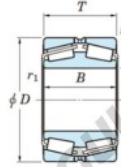

## Roulement conique 452-800-JTEKT - 452-800-JTEKT

<https://www.123roulement.com/roulement-palier/roulement-rouleaux/conique/452-800-jtekt>

Boundary dimensions

TD1

Bearing No.	Boundary dimensions(mm)						Basic load ratings(kN)		Fatigue load limit(kN)	Limiting speeds(min-1)
	d	D	T	r1(mm)	r11(mm)	C2	C02	C01	Grease lub.	
452/800	800	1150	258	7.5	7.5	-	18600	-	-	

### CARACTÉRISTIQUES PRODUIT

Marque	JTEKT
N° Ean13	3616060628602
Diam. intérieur	800 mm
Diam. extérieur	1150 mm
Epaisseur	258 mm
Charge statique	18600 kN
Conditionnement	1

[contact@123roulement.com](mailto:contact@123roulement.com)