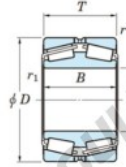

Roulement conique 452-800-JTEKT - 452-800-JTEKT

<https://www.123roulement.com/roulement-palier/roulement-rouleaux/conique/452-800-jtekt>

Boundary dimensions

TD1

Bearing No.	Boundary dimensions(mm)						Basic load ratings(kN)		Fatigue load limit(kN)	Limiting speeds(min-1)
	d	D	T	r1(mm)	r1(mm)	C2	C02	C01	Grease lub.	
452/800	800	1150	258	7.5	7.5	-	18600	-	-	