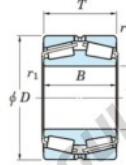

Roulement conique 452-800-JTEKT - 452-800-JTEKT

<https://www.123roulement.com/roulement-palier/roulement-rouleaux/conique/452-800-jtekt>

Boundary dimensions

TDR

Bearing No.	Boundary dimensions(mm)						Basic load ratings(kN)		Fatigue load limit(kN)	Limiting speeds(min-1)
	d	D	T	r1(mm)	r2(mm)		C0	C0r	C0	Grease lub.
452/800	800	1150	258	7.5	7.5		-	18600	-	-