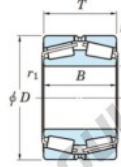

Roulement conique 452-800-JTEKT - 452-800-JTEKT

<https://www.123roulement.com/roulement-palier/roulement-rouleaux/conique/452-800-jtekt>

Boundary dimensions

TDR

Bearing No.	Boundary dimensions(mm)						Basic load ratings(kN)		Fatigue load limit(kN)	Limiting speeds(min-1)
	d	D	T	r1(mm)	r11(mm)	C2	C02	C01	Grease lub.	
452/800	800	1150	258	7.5	7.5	-	18600	-	-	