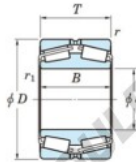

Roulement conique 453-800-JTEKT - 453-800-JTEKT

<https://www.123roulement.com/roulement-palier/roulement-rouleaux/conique/453-800-jtekt>

Boundary dimensions

TDI

Bearing No.	Boundary dimensions(mm)						Basic load ratings(kN)		Fatigue load limit(kN)	Limiting speeds(min-1)
	d	D	T	r1(mm)	r1(mm)	Cr	C0r	Grease Lub.		
453/800	800	1280	375	9.5	9.5	-	27400	-	-	

CARACTÉRISTIQUES PRODUIT

Marque	JTEKT
N° Ean13	3616060628619
Diam. intérieur	800 mm
Diam. extérieur	1280 mm
Épaisseur	375 mm
Charge statique	274000 kN
Conditionnement	1

contact@123roulement.com

03 59 36 04 90