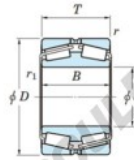

Roulement conique 452-850-JTEKT - 452-850-JTEKT

<https://www.123roulement.com/roulement-palier/roulement-rouleaux/conique/452-850-jtekt>

Boundary dimensions

TDI

Bearing No.	Boundary dimensions(mm)						Basic load ratings(kN)		Fatigue load limit(kN)	Limiting speeds(min-1)
	d	D	T	r1(mm)	r11(mm)		Cr	Cor	lub	Grease lub.
452/850	850	1220	272	7.5	7.5		-	20200	-	-